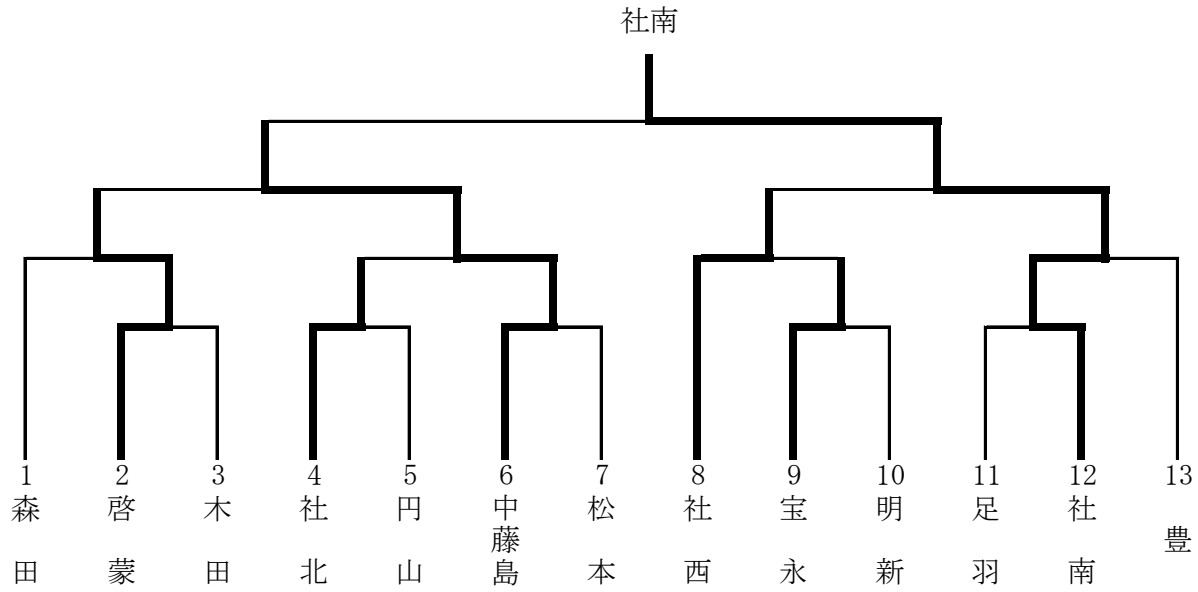

第68回市民体育大会 卓球競技（1部地区男子）組合せ表

平成29年7月9日(日) 福井市体育館

第68回市民体育大会 卓球競技（1部地区女子）組合せ表

平成29年7月9日(日) 福井市体育館

第68回市民体育大会 卓球競技（2部地区男子）組合せ表

平成29年7月9日(日) 福井市体育館

第68回市民体育大会 卓球競技（2部地区女子）組合せ表

平成29年7月9日(日) 福井市体育館