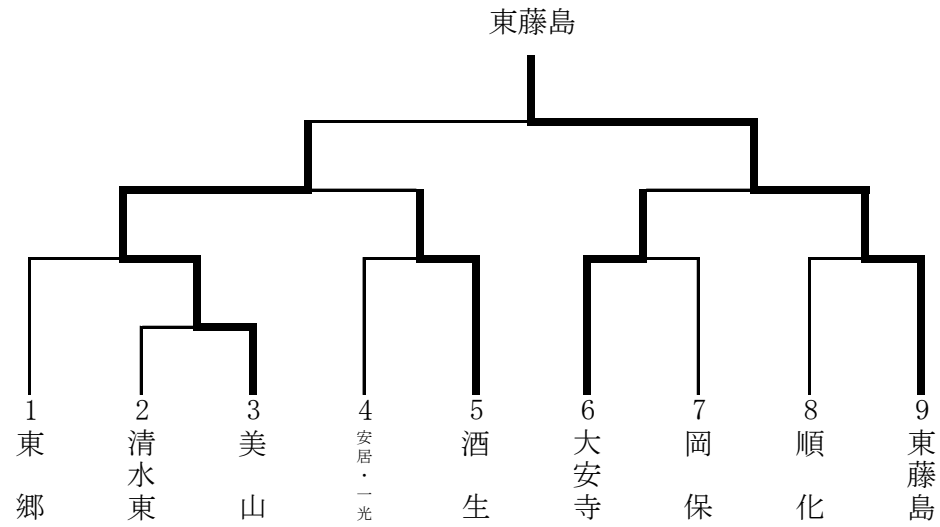

第68回市民体育大会 卓球競技（1部地区男子）組合せ表

平成29年7月9日(日) 福井市体育館

第68回市民体育大会 卓球競技（1部地区女子）組合せ表

平成29年7月9日(日) 福井市体育館

第68回市民体育大会 卓球競技（2部地区男子）組合せ表

平成29年7月9日(日) 福井市体育館

第68回市民体育大会 卓球競技（2部地区女子）組合せ表

平成29年7月9日(日) 福井市体育館