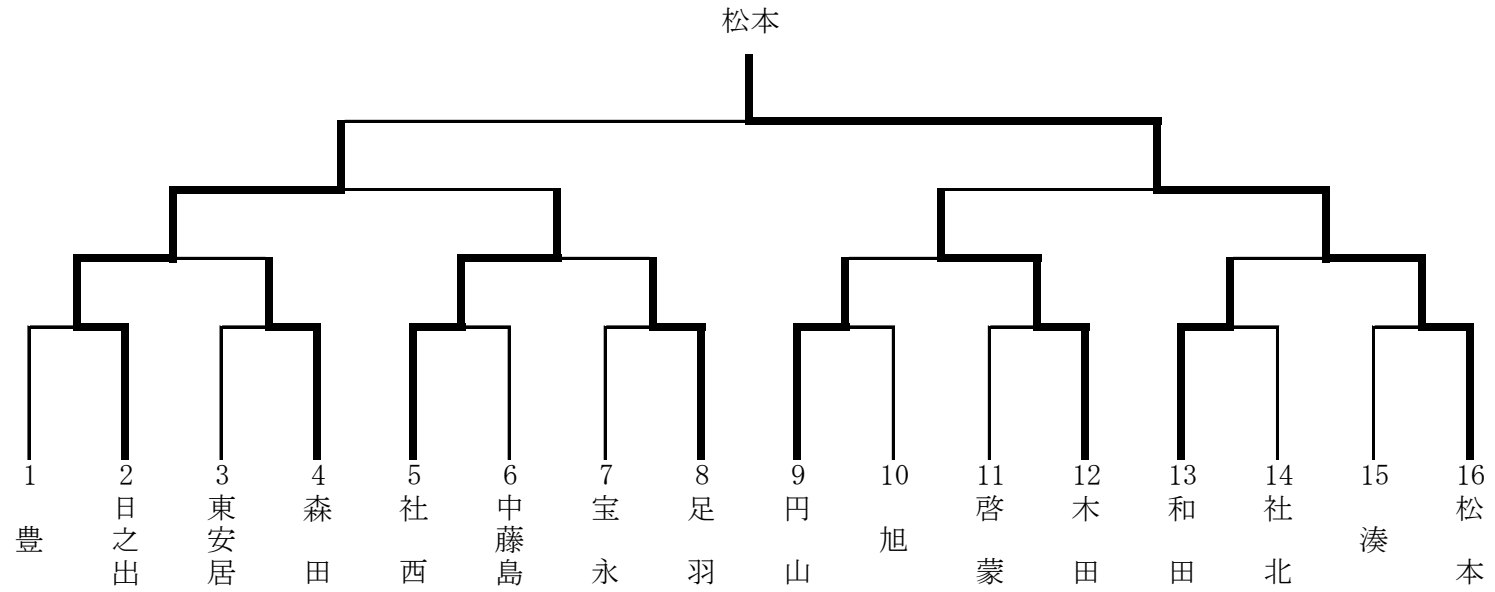

第68回市民体育大会 卓球競技（1部地区男子）組合せ表

平成29年7月9日(日) 福井市体育館

第68回市民体育大会 卓球競技（1部地区女子）組合せ表

平成29年7月9日(日) 福井市体育館

第68回市民体育大会 卓球競技（2部地区男子）組合せ表

平成29年7月9日(日) 福井市体育館

第68回市民体育大会 卓球競技（2部地区女子）組合せ表

平成29年7月9日(日) 福井市体育館