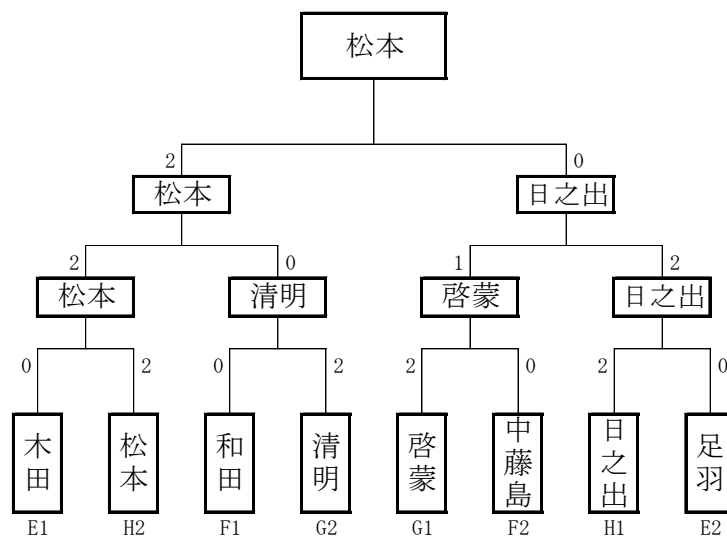

第68回市民体育大会 エスキーテニス競技（全地区男子）組合せ表

男子の部
決勝トーナメント

日時：平成29年7月9日（日）
会場：西体育館

予選リーグ（各リーグ上位2チーム決勝トーナメントへ）

Aリーグ	足羽	日之出	豊	清明	円山	順位
足羽	△	×	×	×	×	5
日之出	○	△	×	○	○	1
豊	○	○	△	○	×	3
清明	○	×	×	△	×	4
円山	○	×	○	○	△	2

Bリーグ	文殊	春山	旭	中藤島	松本	順位
文殊	△	○	○	×	○	2
春山	×	△	○	×	×	4
旭	×	×	△	×	×	5
中藤島	○	○	○	△	○	1
松本	×	○	○	×	△	3

Cリーグ	森田	啓蒙	木田	和田	順位
森田	△	×	○	×	4
啓蒙	○	△	×	○	1
木田	×	○	△	×	3
和田	○	×	○	△	2

Dリーグ	社北	安居・一光	宝永	明新	順位
社北	△	○	○	○	1
安居・一光	×	△	×	○	3
宝永	×	○	△	○	2
明新	×	×	×	△	4

第68回市民体育大会 エスキーテニス競技（全地区女子）組合せ表

女子の部
決勝トーナメント

日時：平成29年7月9日(日)
会場：西体育館