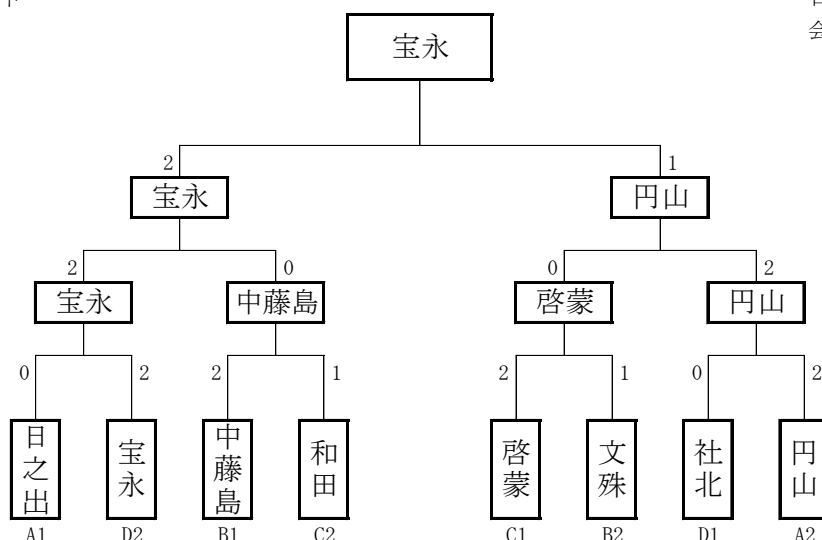

第68回市民体育大会 エスキーテニス競技（全地区男子）組合せ表

男子の部
決勝トーナメント

日時：平成29年7月9日（日）
会場：西体育館

予選リーグ（各リーグ上位2チーム決勝トーナメントへ）

Aリーグ	足羽	日之出	豊	清明	円山	順位
足羽	△	×	×	×	×	5
日之出	○	△	×	○	○	1
豊	○	○	△	○	×	3
清明	○	×	×	△	×	4
円山	○	×	○	○	△	2

Bリーグ	文殊	春山	旭	中藤島	松本	順位
文殊	△	○	○	×	○	2
春山	×	△	○	×	×	4
旭	×	×	△	×	×	5
中藤島	○	○	○	△	○	1
松本	×	○	○	×	△	3

Cリーグ	森田	啓蒙	木田	和田	順位
森田	△	×	○	×	4
啓蒙	○	△	×	○	1
木田	×	○	△	×	3
和田	○	×	○	△	2

Dリーグ	社北	安居・一光	宝永	明新	順位
社北	△	○	○	○	1
安居・一光	×	△	×	○	3
宝永	×	○	△	○	2
明新	×	×	×	△	4

第68回市民体育大会 エスキーテニス競技（全地区女子）組合せ表

女子の部
決勝トーナメント

日時：平成29年7月9日(日)
会場：西体育館