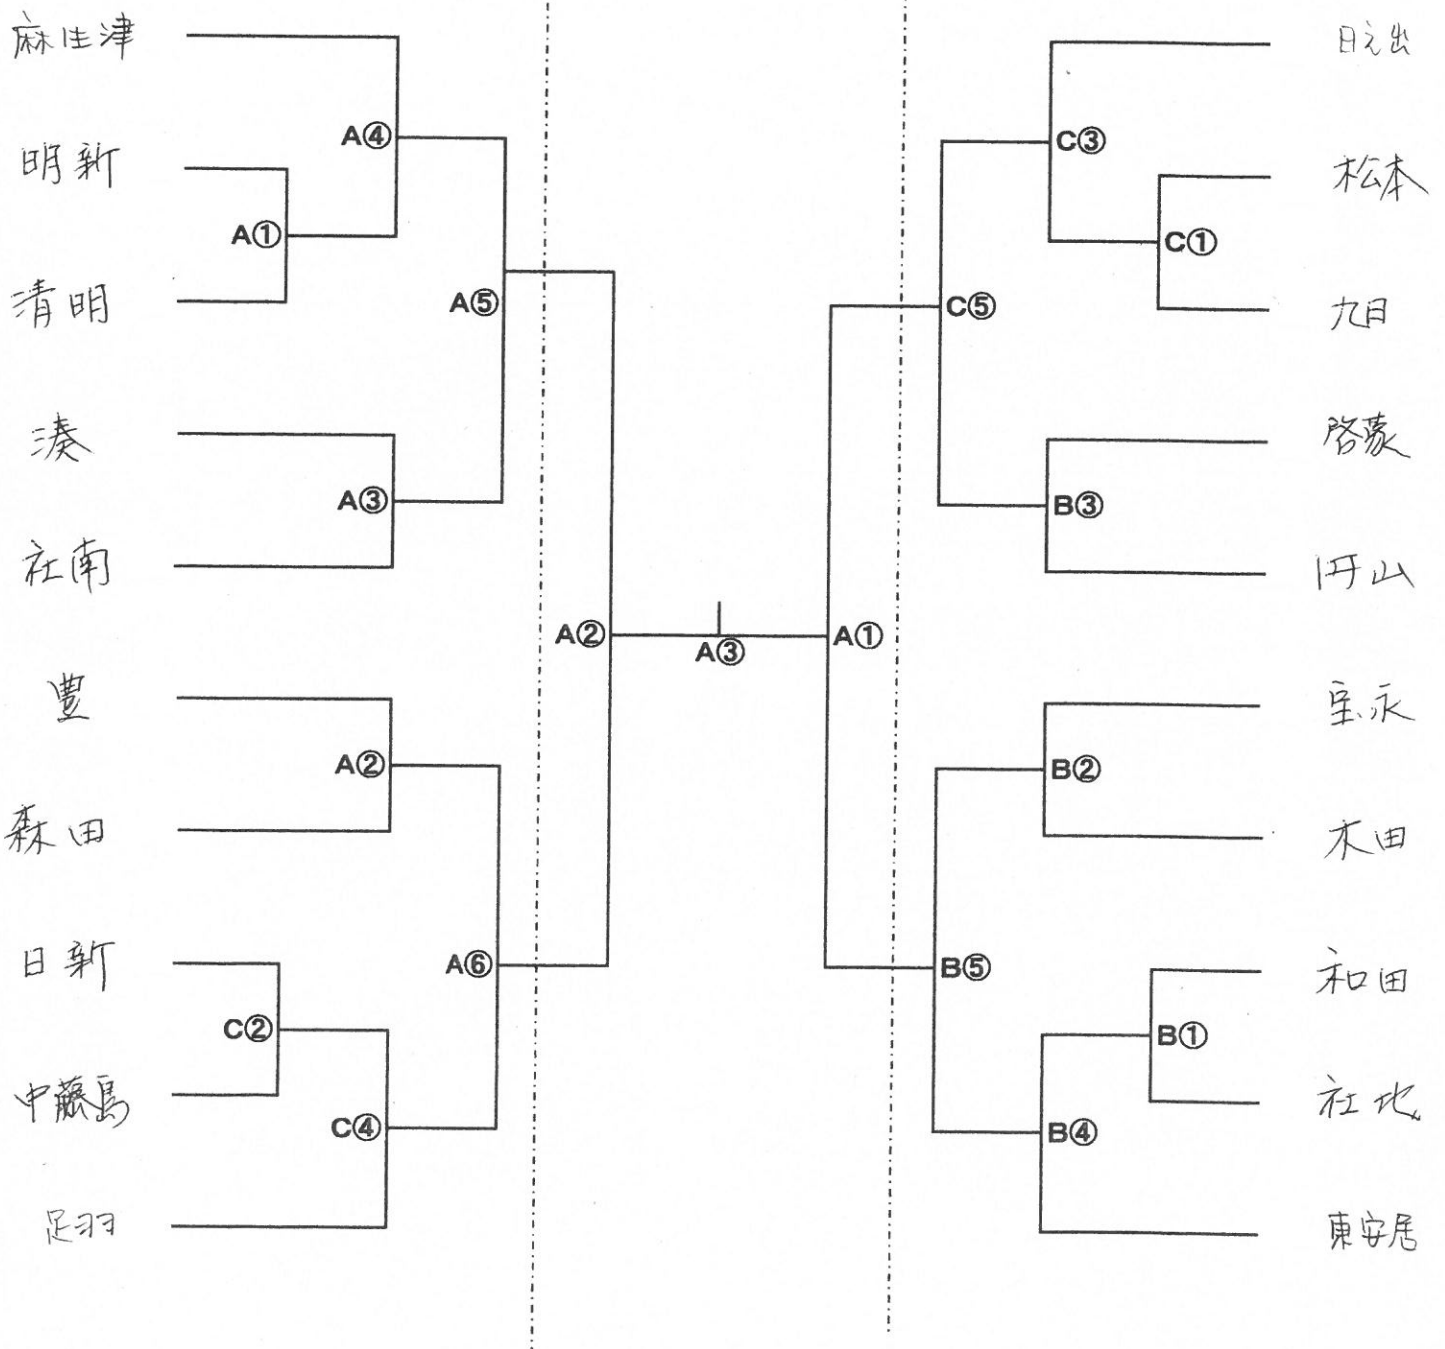

## バレーボール競技(全地区男子)組合せ表

(全地区対抗 一般男子)

平成29年6月11日(日) 市西体育館

## バレーボール競技(1部地区女子)組合せ表

(第1部 一般女子)

平成29年6月11日(日) 福井市体育館

平成29年6月18日(日) 福井市体育館  
サブアリーナ

# 第68回市民体育大会 バレーボール競技(2部地区女子)組合せ表

(第2部 一般女子)

平成29年6月11日(日) 福井市体育館  
サブアリーナ