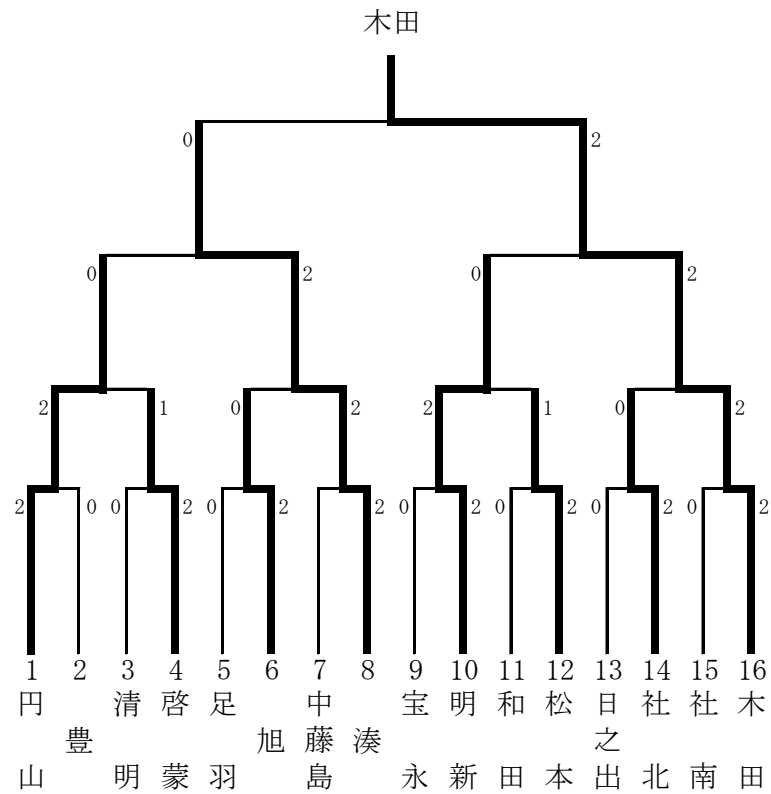

# 第68回市民体育大会 インディアカ競技（全地区男子）組合せ表

平成29年7月9日(日) 市南体育館

# 第68回市民体育大会 インディアカ競技（一般女子）組合せ表

平成29年7月9日(日) 市南体育館

## 1部女子の部

## 2部女子の部