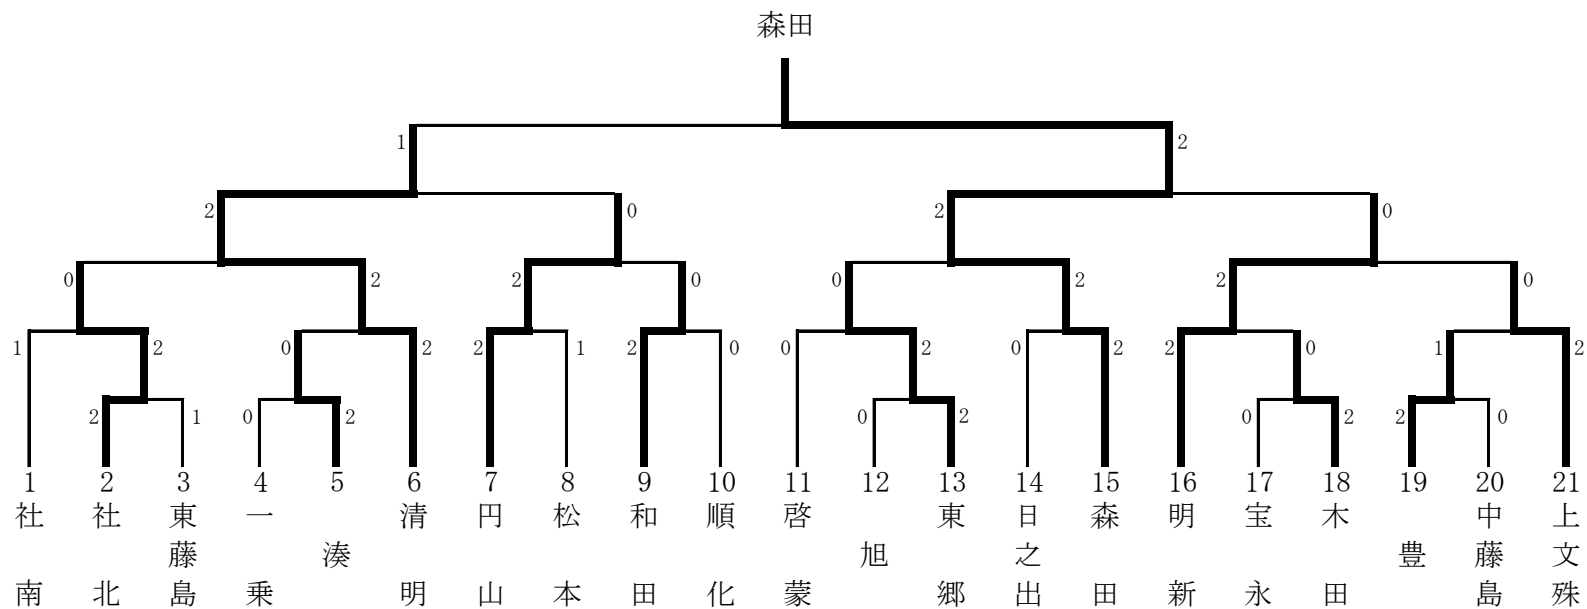

# 第68回市民体育大会 インディアカ競技（全地区男子）組合せ表

平成29年7月9日(日) 市南体育館

# 第68回市民体育大会 インディアカ競技（一般女子）組合せ表

平成29年7月9日(日) 市南体育館

## 1部女子の部

## 2部女子の部