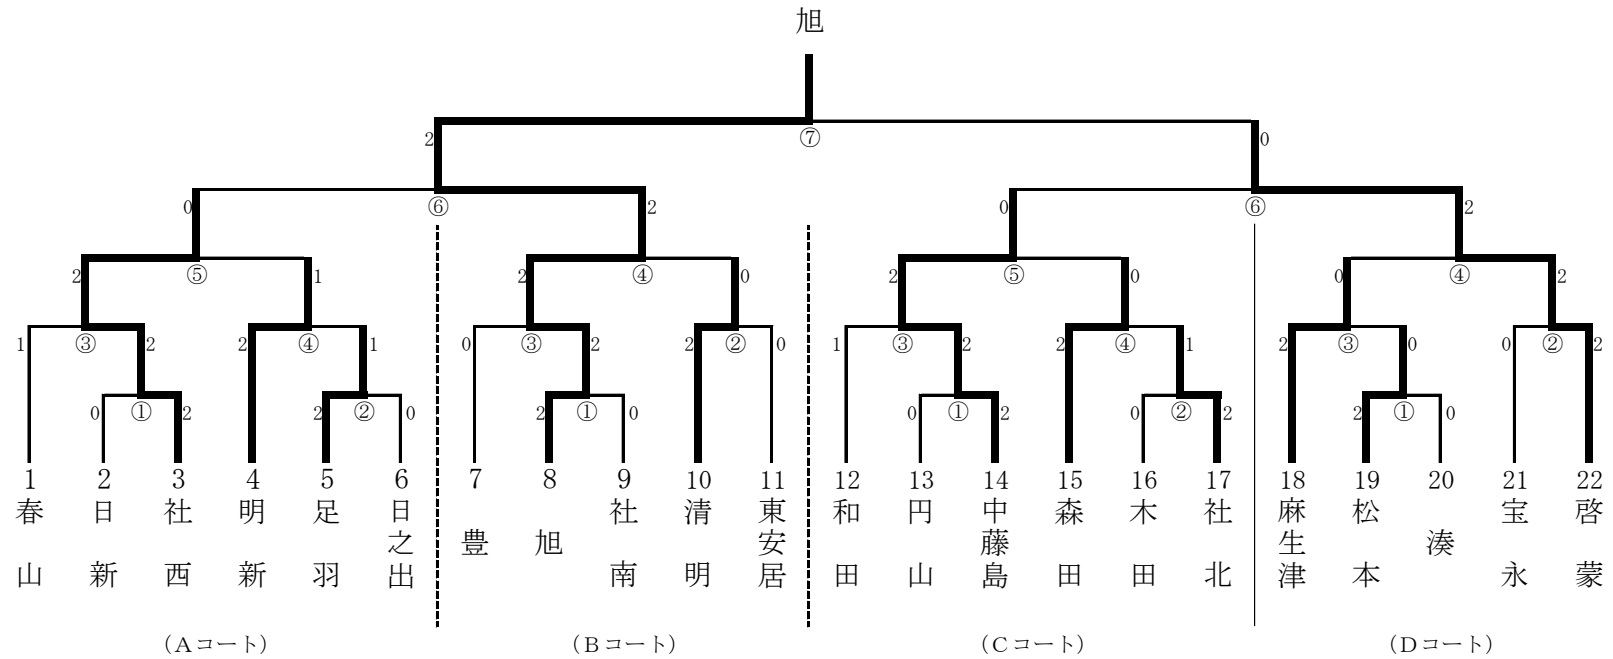

# 第68回市民体育大会 ソフトバレーボール競技（シルバーの部） 組合せ表

第1部（一般男女混合）

平成29年6月18日（日） 市東体育館

# 第68回市民体育大会 ソフトバレーボール競技（シルバーの部） 組合せ表

第2部（一般男女混合）

平成29年6月18日（日） 市東体育館