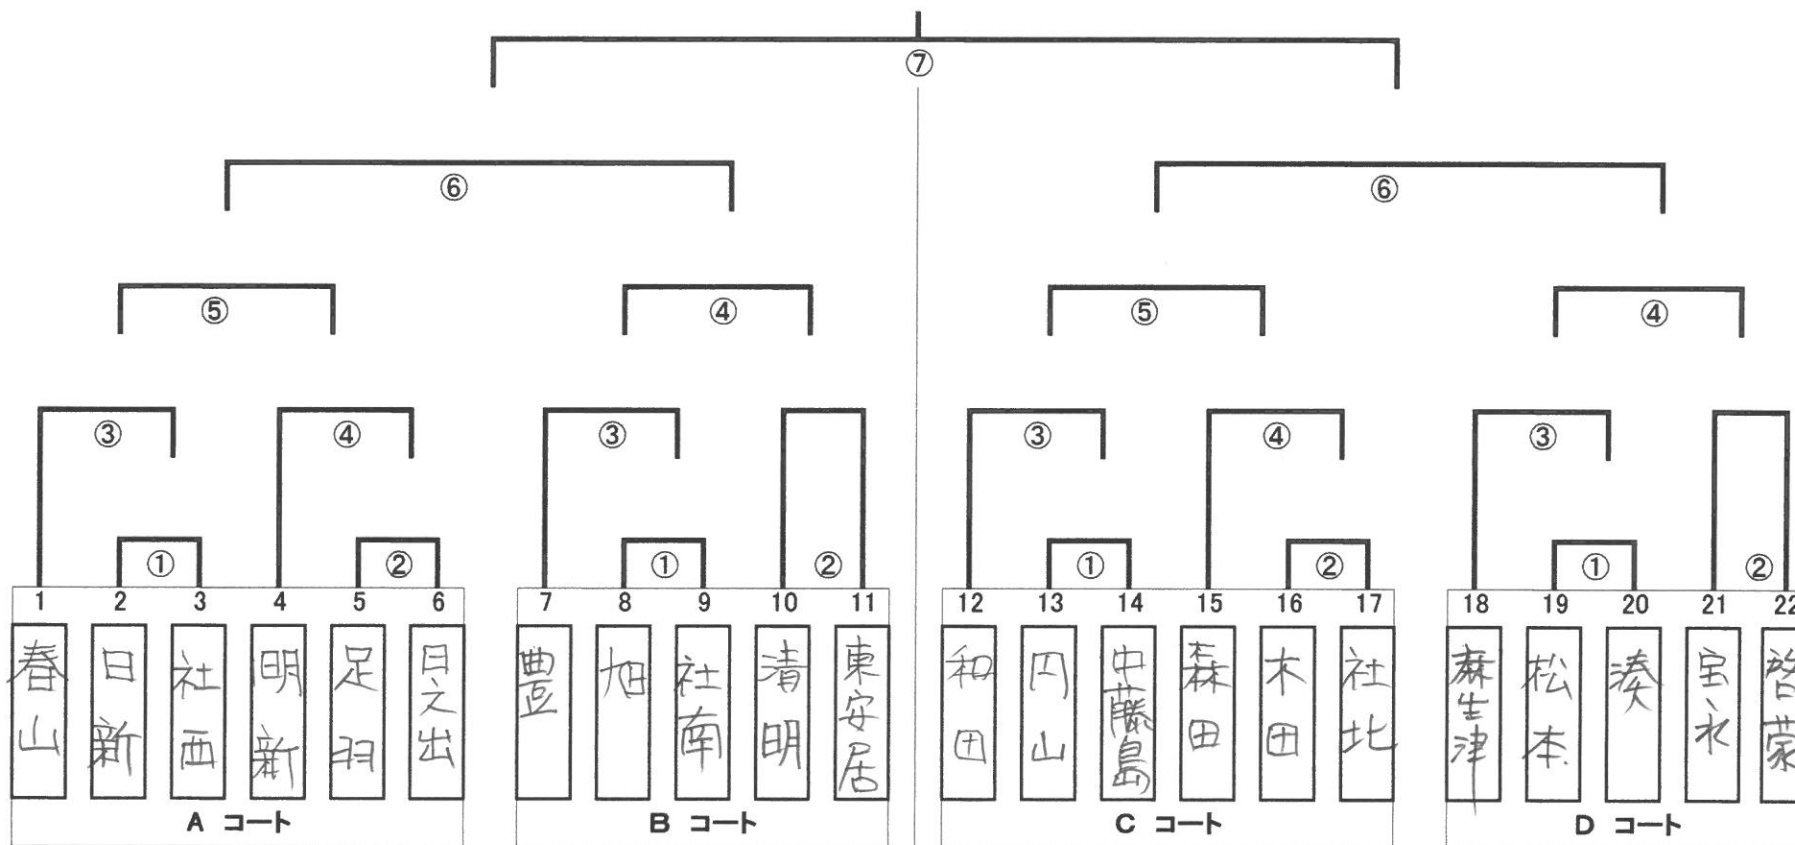

第68回 市民体育大会

ソフトバレーボール競技 (シルバーの部) 組合せ

第1部 (一般男女混合)

平成29年6月18日 市東体育館

第68回 市民体育大会

ソフトバレーボール競技（シルバーの部）組合せ

第2部（一般男女混合）

平成29年6月18日 市東体育館