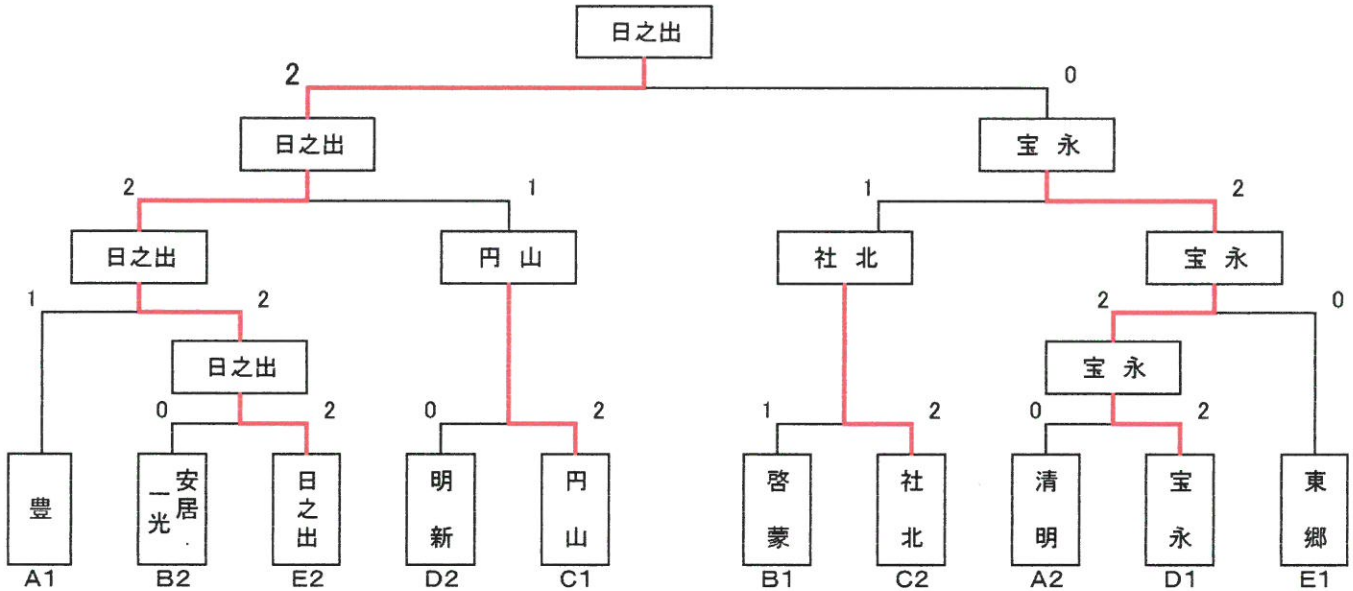

第69回市民体育大会 エスキーテニス競技組合せ

男子の部
決勝トーナメント

平成30年7月8日
会場：南体育館

予選リーグ(各リーグ 上位2チーム決勝トーナメントへ)

Aリーグ	松本	豊	清明	旭	順位
松本	-	1-2 ×	0-3 ×	3-0 ○	3
豊	2-1 ○	-	3-0 ○	3-0 ○	1
清明	3-0 ○	0-3 ×	-	3-0 ○	2
旭	0-3 ×	0-3 ×	0-3 ×	-	4

Bリーグ	木田	春山	安居一光	啓蒙	順位
木田	-	2-1 ○	1-2 ×	0-3 ×	3
春山	1-2 ×	-	0-3 ×	0-3 ×	4
安居一光	2-1 ○	3-0 ○	-	0-3 ×	2
啓蒙	3-0 ○	3-0 ○	3-0 ○	-	1

Cリーグ	文殊	円山	清水北	社北	順位
文殊	-	1-2 ×	3-0 ○	0-3 ×	3
円山	2-1 ○	-	3-0 ○	2-1 ○	1
清水北	0-3 ×	0-3 ×	-	0-3 ×	4
社北	3-0 ○	1-2 ×	3-0 ○	-	2

Dリーグ	宝永	森田	明新	中藤島	順位
宝永	-	2-1 ○	2-1 ○	3-0 ○	1
森田	1-2 ×	-	1-2 ×	2-1 ○	3
明新	1-2 ×	2-1 ○	-	2-1 ○	2
中藤島	0-3 ×	1-2 ×	1-2 ×	-	4

Eリーグ	足羽	東郷	日之出	和田	順位
足羽	-	1-2 ×	1-2 ×	0-3 ×	4
東郷	2-1 ○	-	2-1 ○	2-0 ○	1
日之出	2-1 ○	1-2 ×	-	2-1 ○	2
和田	3-0 ○	1-2 ×	1-2 ×	-	3

第69回市民体育大会 エスキーテニス競技組合せ

女子の部
決勝トーナメント

平成30年7月8日
会場：南体育館

予選リーグ(各リーグ 上位2チーム決勝トーナメントへ)

Aリーグ	木田	和田	豊	円山	順位
木田	/	0-3 ×	1-2 ×	0-3 ×	4
和田	3-0 ○	/	1-2 ×	2-1 ○	2
豊	2-1 ○	2-1 ○	/	0-3 ×	3
円山	3-0 ○	1-2 ×	3-0 ○	/	1

Bリーグ	旭	森田	日之出	宝永	順位
旭	/	1-2 ×	0-3 ×	2-1 ○	3
森田	2-1 ○	/	0-3 ×	2-1 ○	2
日之出	3-0 ○	3-0 ○	/	3-0 ○	1
宝永	1-2 ×	1-2 ×	0-3 ×	/	4