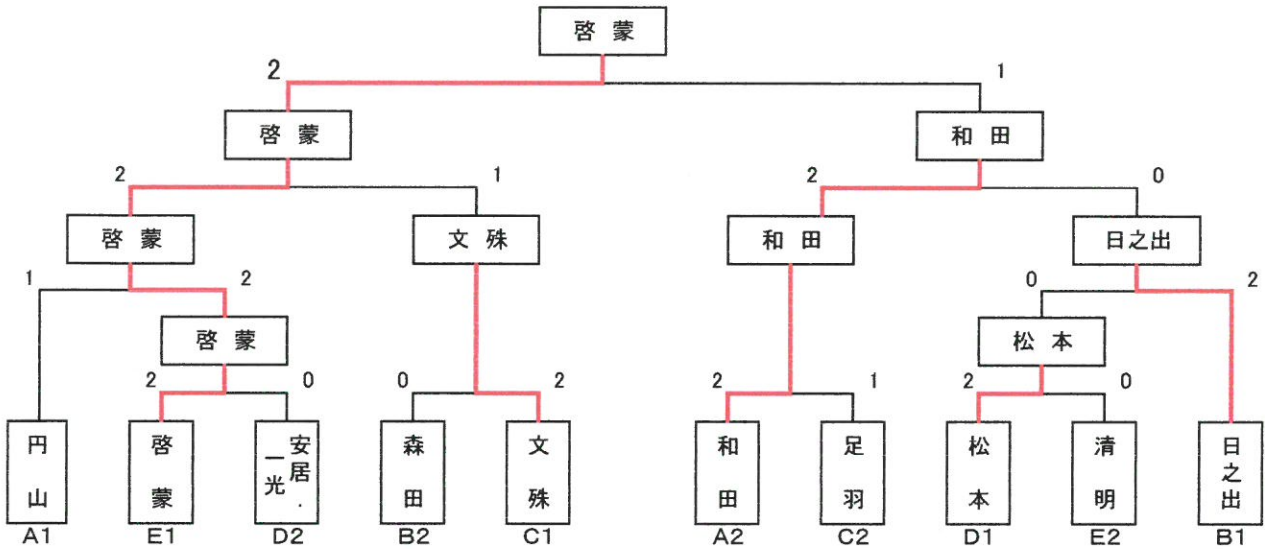

第69回市民体育大会 エスキーテニス競技組合せ

男子の部
決勝トーナメント

平成30年7月8日
会場：南体育館

予選リーグ(各リーグ 上位2チーム決勝トーナメントへ)

Aリーグ	松本	豊	清明	旭	順位
松本	-	1-2 ×	0-3 ×	3-0 ○	3
豊	2-1 ○	-	3-0 ○	3-0 ○	1
清明	3-0 ○	0-3 ×	-	3-0 ○	2
旭	0-3 ×	0-3 ×	0-3 ×	-	4

Bリーグ	木田	春山	安居一光	啓蒙	順位
木田	-	2-1 ○	1-2 ×	0-3 ×	3
春山	1-2 ×	-	0-3 ×	0-3 ×	4
安居一光	2-1 ○	3-0 ○	-	0-3 ×	2
啓蒙	3-0 ○	3-0 ○	3-0 ○	-	1

Cリーグ	文殊	円山	清水北	社北	順位
文殊	-	1-2 ×	3-0 ○	0-3 ×	3
円山	2-1 ○	-	3-0 ○	2-1 ○	1
清水北	0-3 ×	0-3 ×	-	0-3 ×	4
社北	3-0 ○	1-2 ×	3-0 ○	-	2

Dリーグ	宝永	森田	明新	中藤島	順位
宝永	-	2-1 ○	2-1 ○	3-0 ○	1
森田	1-2 ×	-	1-2 ×	2-1 ○	3
明新	1-2 ×	2-1 ○	-	2-1 ○	2
中藤島	0-3 ×	1-2 ×	1-2 ×	-	4

Eリーグ	足羽	東郷	日之出	和田	順位
足羽	-	1-2 ×	1-2 ×	0-3 ×	4
東郷	2-1 ○	-	2-1 ○	2-0 ○	1
日之出	2-1 ○	1-2 ×	-	2-1 ○	2
和田	3-0 ○	1-2 ×	1-2 ×	-	3

第69回市民体育大会 エスキーテニス競技組合せ

女子の部
決勝トーナメント

平成30年7月8日
会場：南体育館

予選リーグ(各リーグ 上位2チーム決勝トーナメントへ)

Aリーグ	木田	和田	豊	円山	順位
木田	/	0-3 ×	1-2 ×	0-3 ×	4
和田	3-0 ○	/	1-2 ×	2-1 ○	2
豊	2-1 ○	2-1 ○	/	0-3 ×	3
円山	3-0 ○	1-2 ×	3-0 ○	/	1

Bリーグ	旭	森田	日之出	宝永	順位
旭	/	1-2 ×	0-3 ×	2-1 ○	3
森田	2-1 ○	/	0-3 ×	2-1 ○	2
日之出	3-0 ○	3-0 ○	/	3-0 ○	1
宝永	1-2 ×	1-2 ×	0-3 ×	/	4