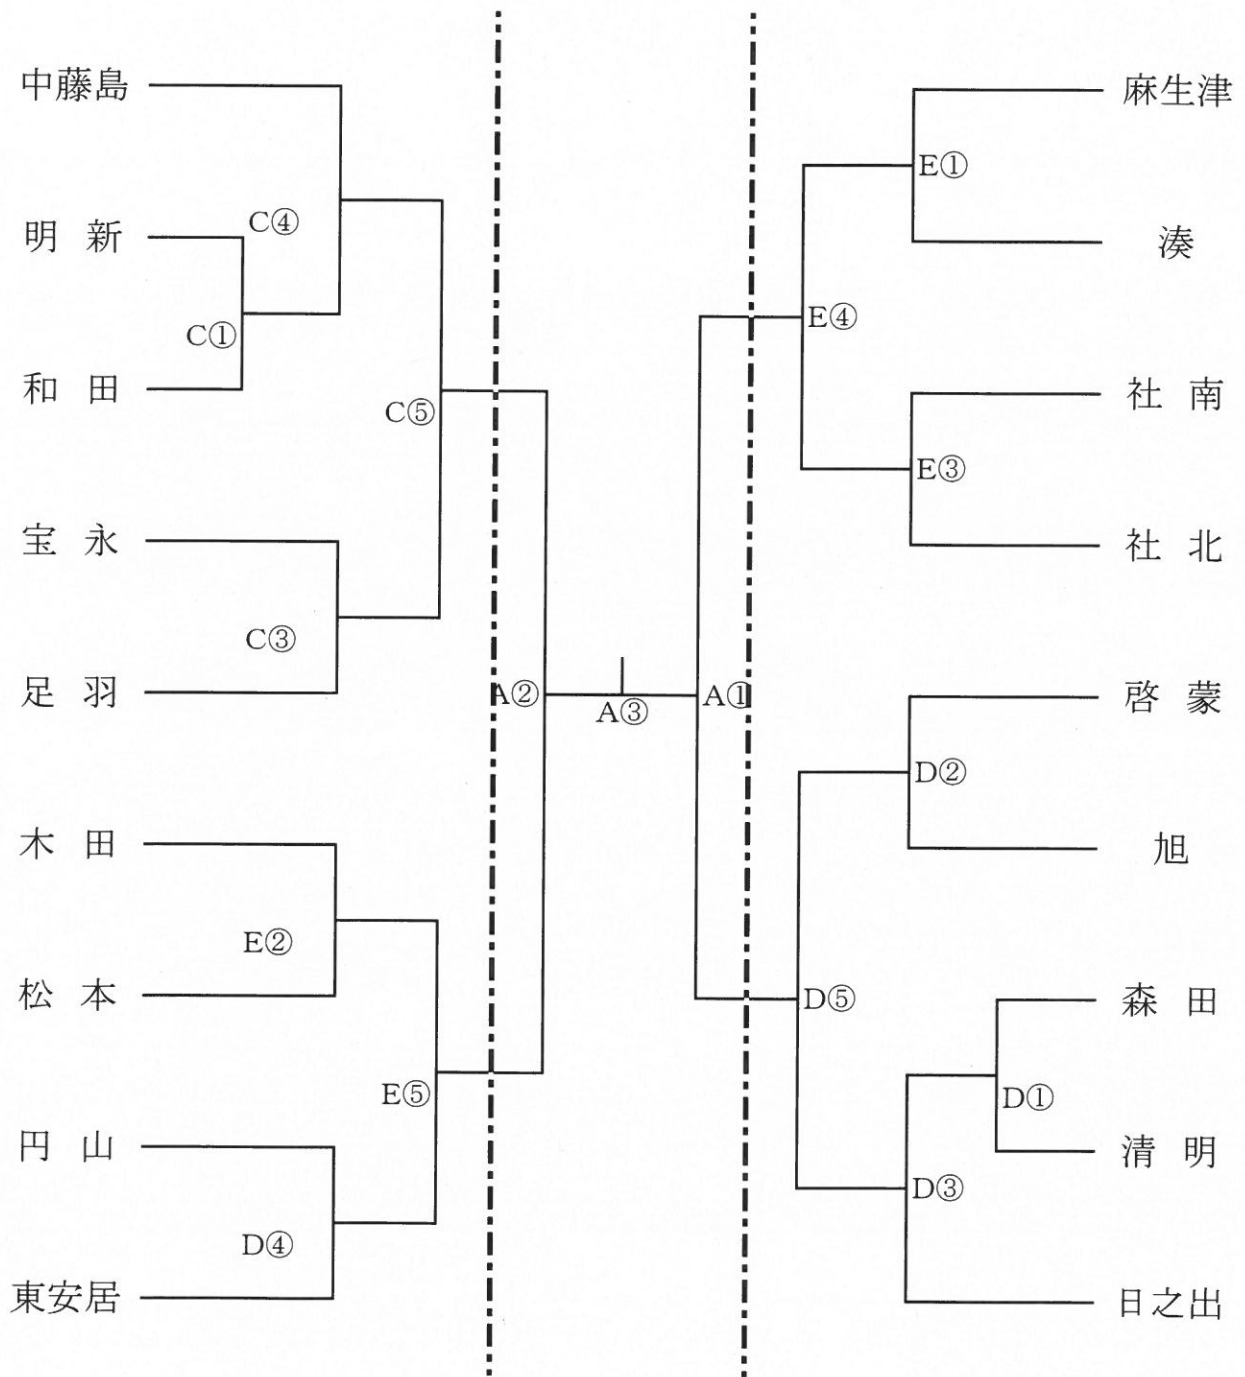

第 69 回市民体育大会 バレーボール競技(全地区男子)組合せ表

(全地区対抗 一般男子)

平成30年6月10日(日) 福井市北体育館

第 69 回市民体育大会

バレーボール競技(1部地区女子)組合せ表

(第1部 一般女子)

平成30年6月10日(日) 福井市体育館
 平成30年6月17日(日) 福井市体育館
 (サブアリーナ)

第 69 回市民体育大会 バレーボール競技(2部地区女子)組合せ表

(第2部 一般女子)

平成30年6月10日(日) 福井市体育館