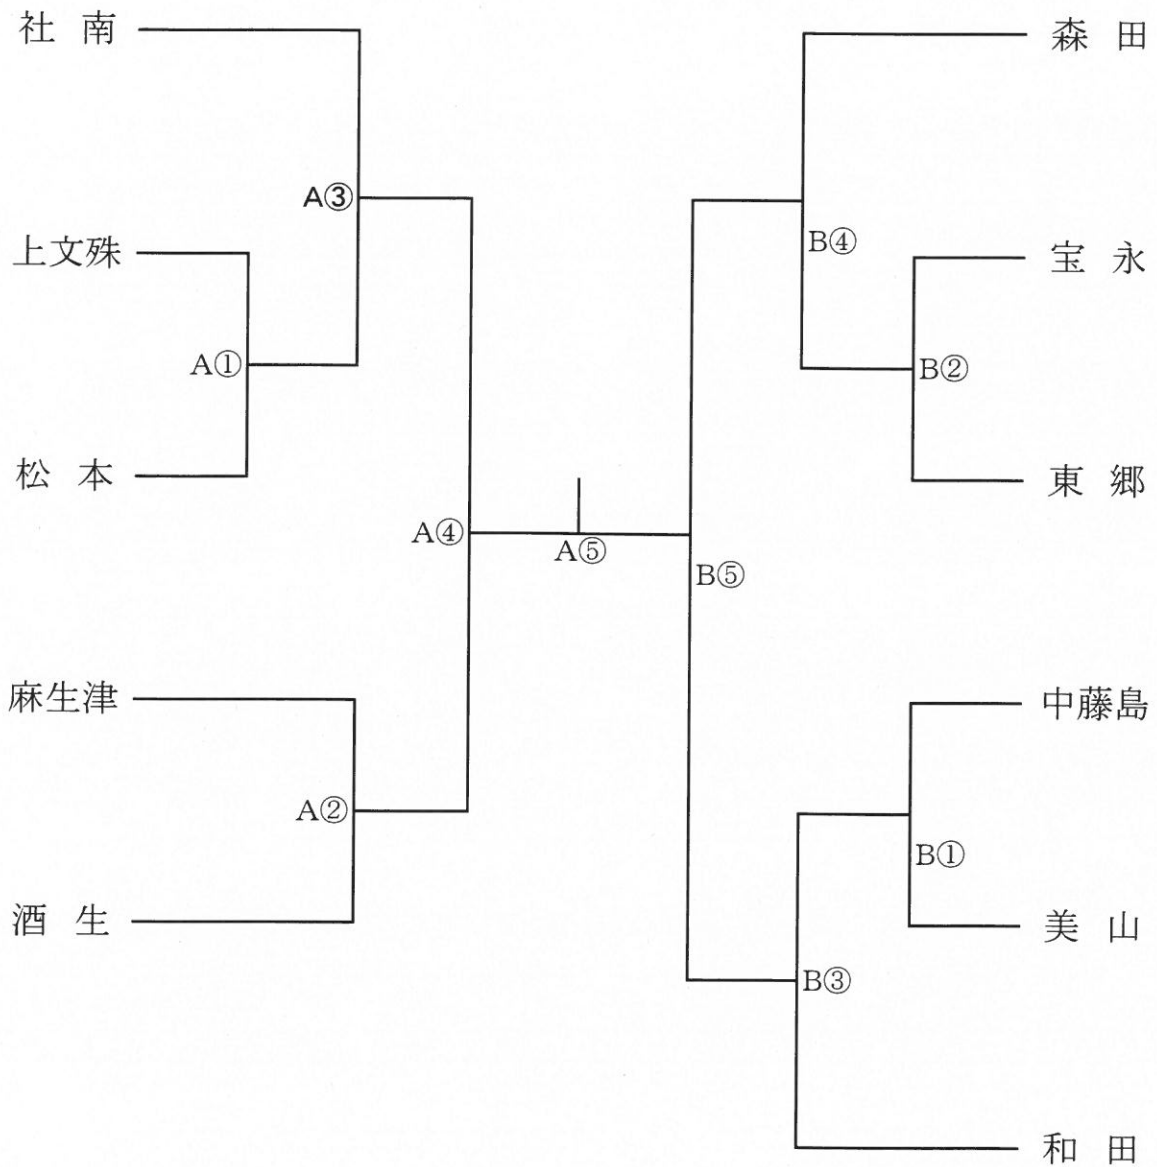

第 69 回市民体育大会 バレーボール競技(全地区男子)組合せ表

(全地区対抗 一般男子)

平成30年6月10日(日) 福井市北体育館

第 69 回市民体育大会

バレーボール競技(1部地区女子)組合せ表

(第1部 一般女子)

平成30年6月10日(日) 福井市体育館
 平成30年6月17日(日) 福井市体育館
 (サブアリーナ)

第 69 回市民体育大会 バレーボール競技(2部地区女子)組合せ表

(第2部 一般女子)

平成30年6月10日(日) 福井市体育館