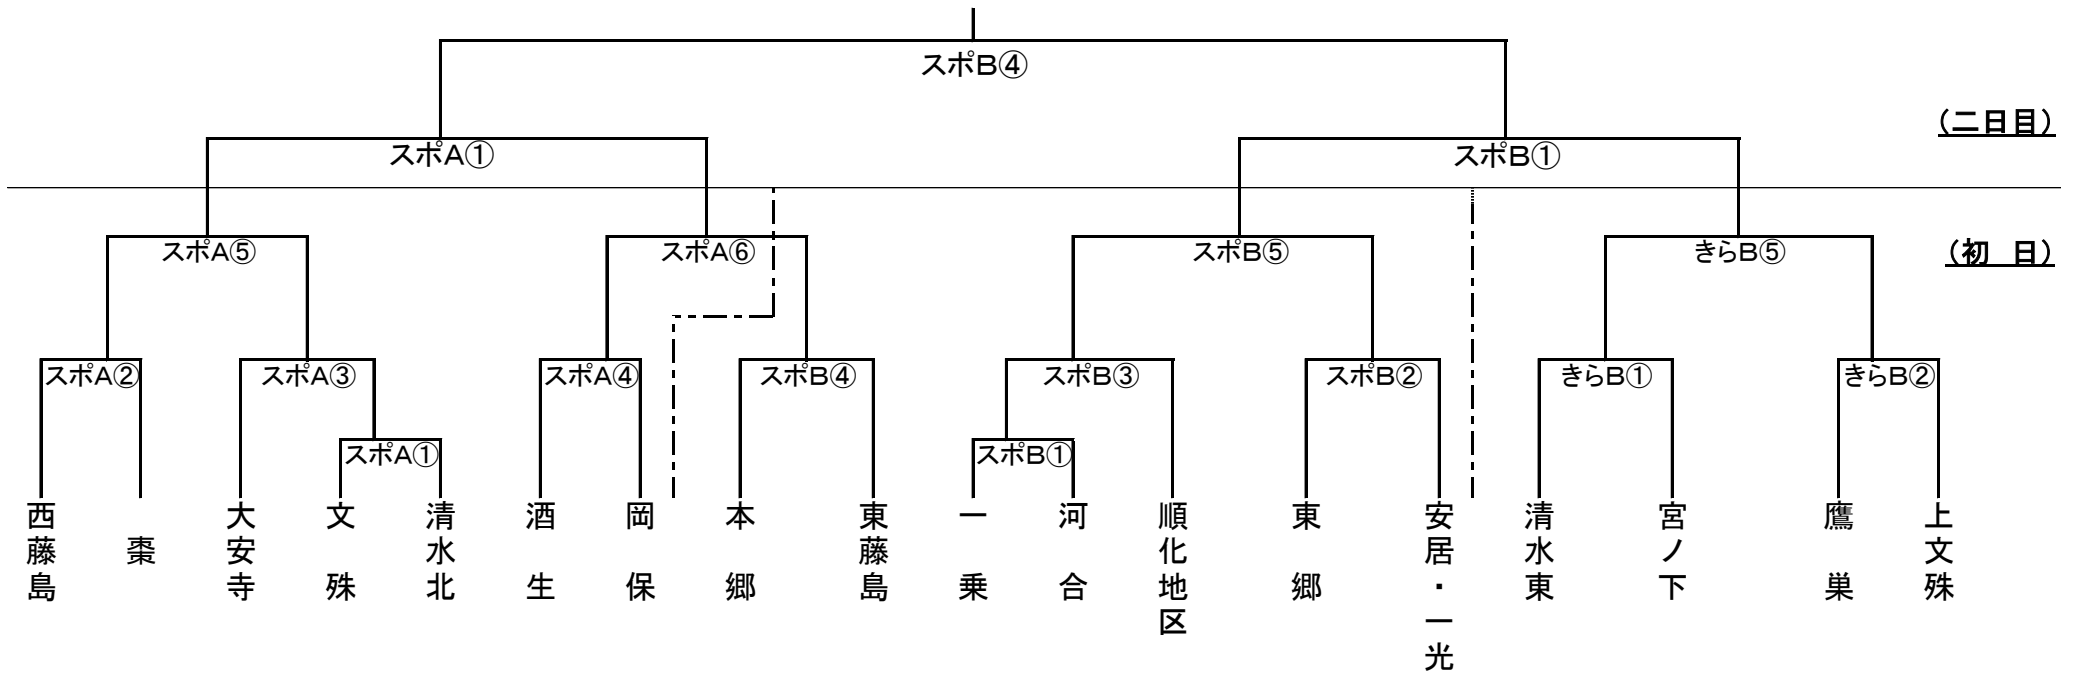

# 第70回 市民スポーツ大会（ソフトボール） 2部男子：18チーム

(試合開始予定時間) ①午前 8時30分～

②午前 9時50分～

③午前11時10分～

④午前12時30分～

⑤午後 1時50分～

⑥午後 3時10分～

(使用予定 グランド)

6月 09日 … スポーツ公園ソフトボール会場:きららパーク

6月 16日 … スポーツ公園ソフトボール会場:きららパーク

6月 30日 … スポーツ公園ソフトボール会場:きららパーク

6月30日までに競技が終了しなかった場合 …7月1日よりナイター(きらら)を使用

第70回 市民スポーツ大会（ソフトボール） 女子（オープン競技）

《 大会二日目 》

会場【 スポーツ公園 】

第10回 市民スポーツ大会（ソフトボール） 1部男子・2部男子・女子オープン  
 (準決勝:決勝)

会場 【 スポーツ公園 】

1部 男子

2部 男子

女子オープン

	スポーツ公・A	スポーツ公・B
①	2部:準決	2部:準決
②	女子:準決	女子:準決
③	1部:準決	1部:準決
④	女子:決勝	2部:決勝
⑤	1部:決勝	
	(表彰式)	