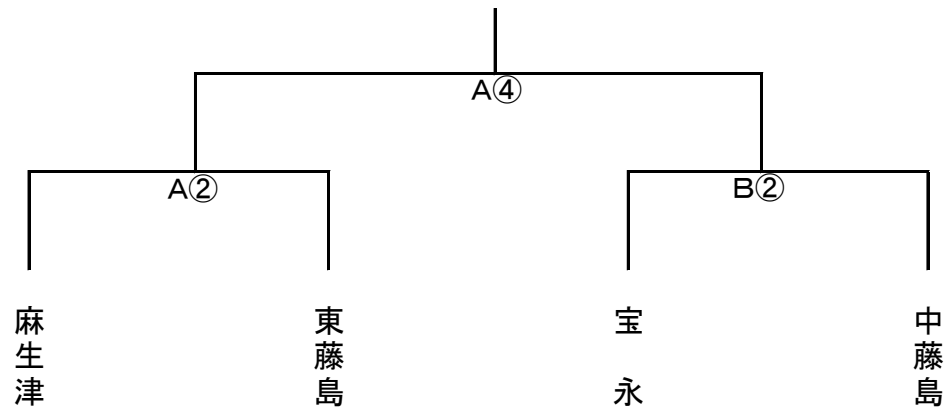

6月 09日 … スポーツ公園ソフトボール会場:きららパーク

6月 16日 … スポーツ公園ソフトボール会場:きららパーク

6月 30日 … スポーツ公園ソフトボール会場:きららパーク

6月30日までに競技が終了しなかった場合 …7月1日よりナイター(きらら)を使用

第70回 市民スポーツ大会（ソフトボール） 女子（オープン競技）

《 大会二日目 》

会場【 スポーツ公園 】

第10回 市民スポーツ大会（ソフトボール） 1部男子・2部男子・女子オープン  
 (準決勝:決勝)

会場 【 スポーツ公園 】

1部 男子

2部 男子

女子オープン

	スポーツ公・A	スポーツ公・B
①	2部:準決	2部:準決
②	女子:準決	女子:準決
③	1部:準決	1部:準決
④	女子:決勝	2部:決勝
⑤	1部:決勝	
	(表彰式)	