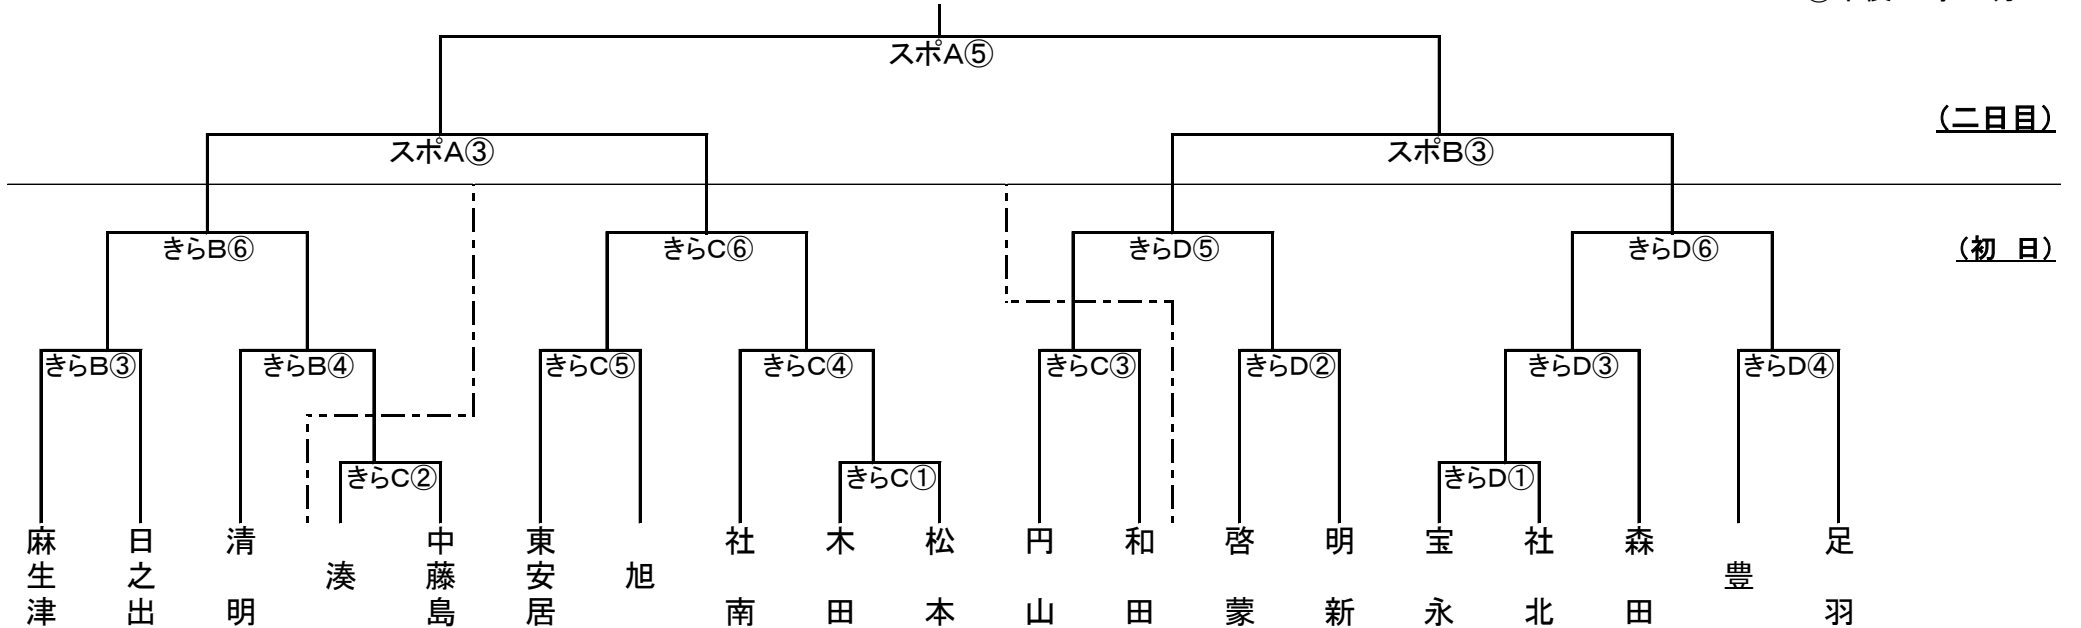

# 第70回 市民スポーツ大会（ソフトボール） 1部男子:19チーム

(使用予定 グランド)

6月 09日 … スポーツ公園ソフトボール会場:きららパーク

6月 16日 … スポーツ公園ソフトボール会場:きららパーク

6月 30日 … スポーツ公園ソフトボール会場:きららパーク

6月30日までに競技が終了しなかった場合 …7月1日よりナイター(きらら)を使用

(試合開始予定時間)

①午前 8時30分～

# 第70回 市民スポーツ大会（ソフトボール） 2部男子：18チーム

(試合開始予定時間) ①午前 8時30分～

②午前 9時50分～

③午前11時10分～

④午前12時30分～

⑤午後 1時50分～

⑥午後 3時10分～

(使用予定 グランド)

会場 【 スポーツ公園 】

1部 男子

2部 男子

女子オープン

	スポーツ公・A	スポーツ公・B
①	2部:準決	2部:準決
②	女子:準決	女子:準決
③	1部:準決	1部:準決
④	女子:決勝	2部:決勝
⑤	1部:決勝	
	(表彰式)	