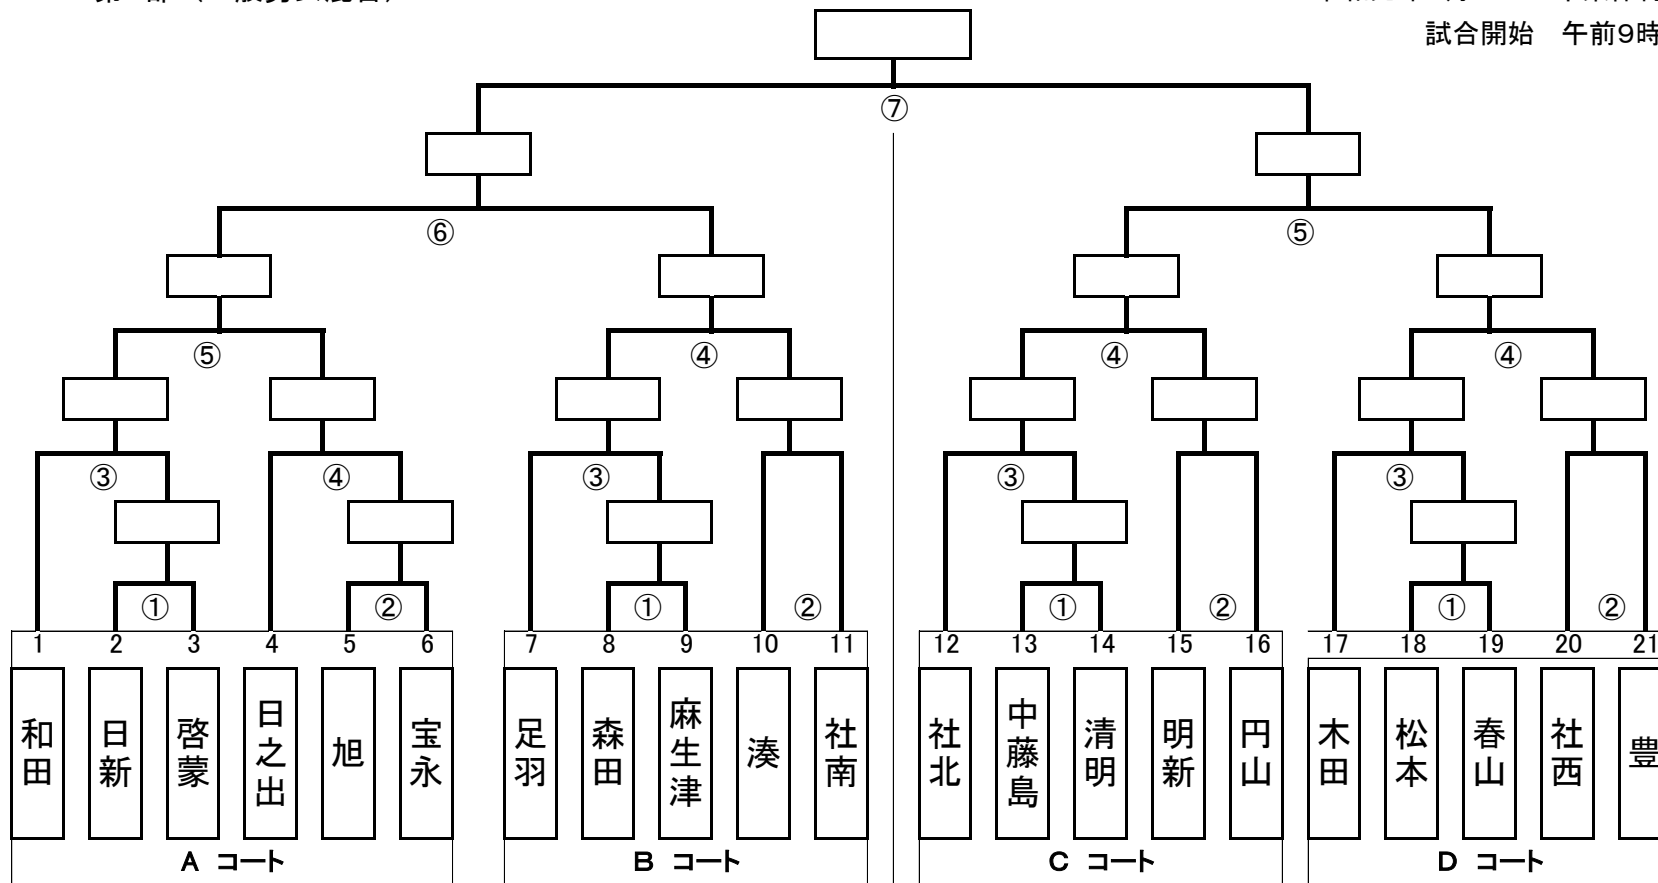

## ソフトバレーボール競技（シルバーの部）組合せ

第1部（一般男女混合）

令和元年6月16日 市東体育館

試合開始 午前9時～

## ソフトバレーボール競技（シルバーの部）組合せ

第2部（一般男女混合）

令和元年6月16日 市東体育館

試合開始 午前9時～